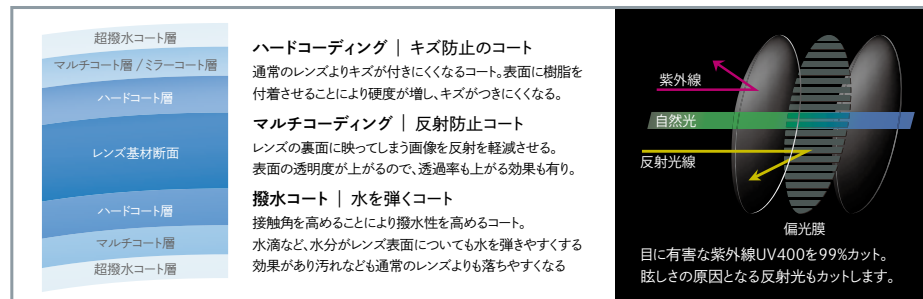

POLAR_X と ChromaPop™

見え方の違いは明らか。

それぞれの違った個性を選ぶ。

" 一歩先に行く " 偏光レンズ

99%以上の偏光度

視界は明るいのに眩しくない。
透過率37%のレンズが偏光度99%以上、
透過率42%以上のレンズが偏光度
98%以上、という脅威の反射光カット率

UV400カット標準装備

目に有害な近紫外線UVBからUVA
(波長280~400nm)をカット

ワンブロック製法

安定した剥離強度を保つため、
偏光フィルムとレンズを一体型に
したワンブロック製法

国内開発偏光フィルム

液晶ディスプレイの技術を使った、
独自の国内開発による高性能
偏光フィルム

透明度の高いCR素材

ガラスに近い透明度に優れた
CR素材

日本の最先端の偏光レンズテクノロジーが

透過率40%以上の明るさを確保。

そして偏光度99%以上を同時に達成。

このレンズの最大の特徴は明るく、且つ偏光度が高いという相反する性能を持つこと。そのうえ対象物に対して自然な見え方を再現する。メインの素材である偏光フィルムは高性能が要求される日本の液晶ディスプレイ用偏光フィルムの技術をベースとし開発されたものを使用。温度、湿度、季節の変化に対応できるヨード系フィルムを採用し、

偏光レンズの弱点である剥がれに対して十分な強度を保持する。モノマーキャスト製法を用いることによりレンズカーブに対する歪みも補正。今シーズンのお話は、ロードダウンシリーズをはじめとする多くのモデルでミラーコーティング以外のレンズにもハードマルチコーティングを追加したこと。(ミラー処理が施されているレンズには同時にハードマルチコーティングが施されている。)

HMC TECHNOLOGY

LENS OPTION

- X-SUPER BROWN 42
- X-SUPER BROWN 42 HMC

・遂に完成。42%以上の透過率に98%以上の偏光率を持つ Super Light な Brown レンズ。多分、世界で一番明るい“使える”偏光レンズ。曇りがちな日中でも問題なく、一日中ストレスなく使えるというアングラーも。薄いブラウンはほとんど目に違和感を感じさせない。あまりにレンズの色がナチュラル。そして明るさを感じるため偏光が効いていないように思える。しかし水面を見ながらサングラスを付けた外しただけでその偏光度の高さは一目瞭然。晩春～夏の終わりにかけてのマズメの釣りを中心に組み立てるアングラーには絶対必要なレンズ。

可視光線透過率
42%

- X-BROWN 32
- X-BROWN 32 SILVER MIRROR
- X-BROWN 32 HMC

・最近フライの世界ではブラウン系のレンズが人気。コントラストと自然な再現力のバランスに優れ、目が疲れにくい、リラックスしたサイトフィッシング向き。明るめの時間帯のマズメから日中の晴天時まで一日中使用できる。渓流だけでなく沖縄方面のサンゴの浅海での見え方は特記もの。特にシルバーストリーパーは水中の素晴らしいコントラストを見せてくれる。

可視光線透過率
32%

- X-GRAY 27
- X-GRAY 27 SILVER MIRROR
- X-GRAY 27 HMC

・春から夏にかけての晴天直下の降り注ぐ光、水面のキラツキを一番効果的にカット。本流や磯、曇りのオフショアでの釣りには欠かせない一本。グレーの偏光レンズは一点を集中して見るのではなく広い範囲、全体を見渡すラインの動きを追ったり、潮の流れを確認したりする釣りに威力を発揮する。

可視光線透過率
27%

- X-LIGHT GREEN 37
- X-LIGHT GREEN 37 SILVER MIRROR
- X-LIGHT GREEN 37 HMC

・偏光度99%を達成しながら、37%の透過率を実現する POLAR X の象徴的なレンズ。一般的な偏光レンズと比べ圧倒的に明るい。曇りがちな朝から早朝や薄暗いマズメまでローライトなコンディションをカバー。山岳渓流の影の多いポイントや雨交じりのフラットな曇り、そして朝方の見えにくい反射光の水面など一日中オールラウンドに使用できる。

可視光線透過率
37%

- X-ACTION ORANGE 31
- X-ACTION ORANGE 31 SILVER MIRROR
- X-ACTION ORANGE 31 HMC

・The サイトフィッシングレンズ。コントラスト性能と明るさが際立つ。水中から水面にフライやルアーを追い、魚が浮き上がってくる様を一部始終目視できる。川底の様子や魚の動きがわかるため、底に付く大物を狙って釣るには最適なレンズ。ブラウンとコパーの中間的な見え方。SMITH Pro Staff & Field Tester の中で一番愛用されているレンズ。

可視光線透過率
31%